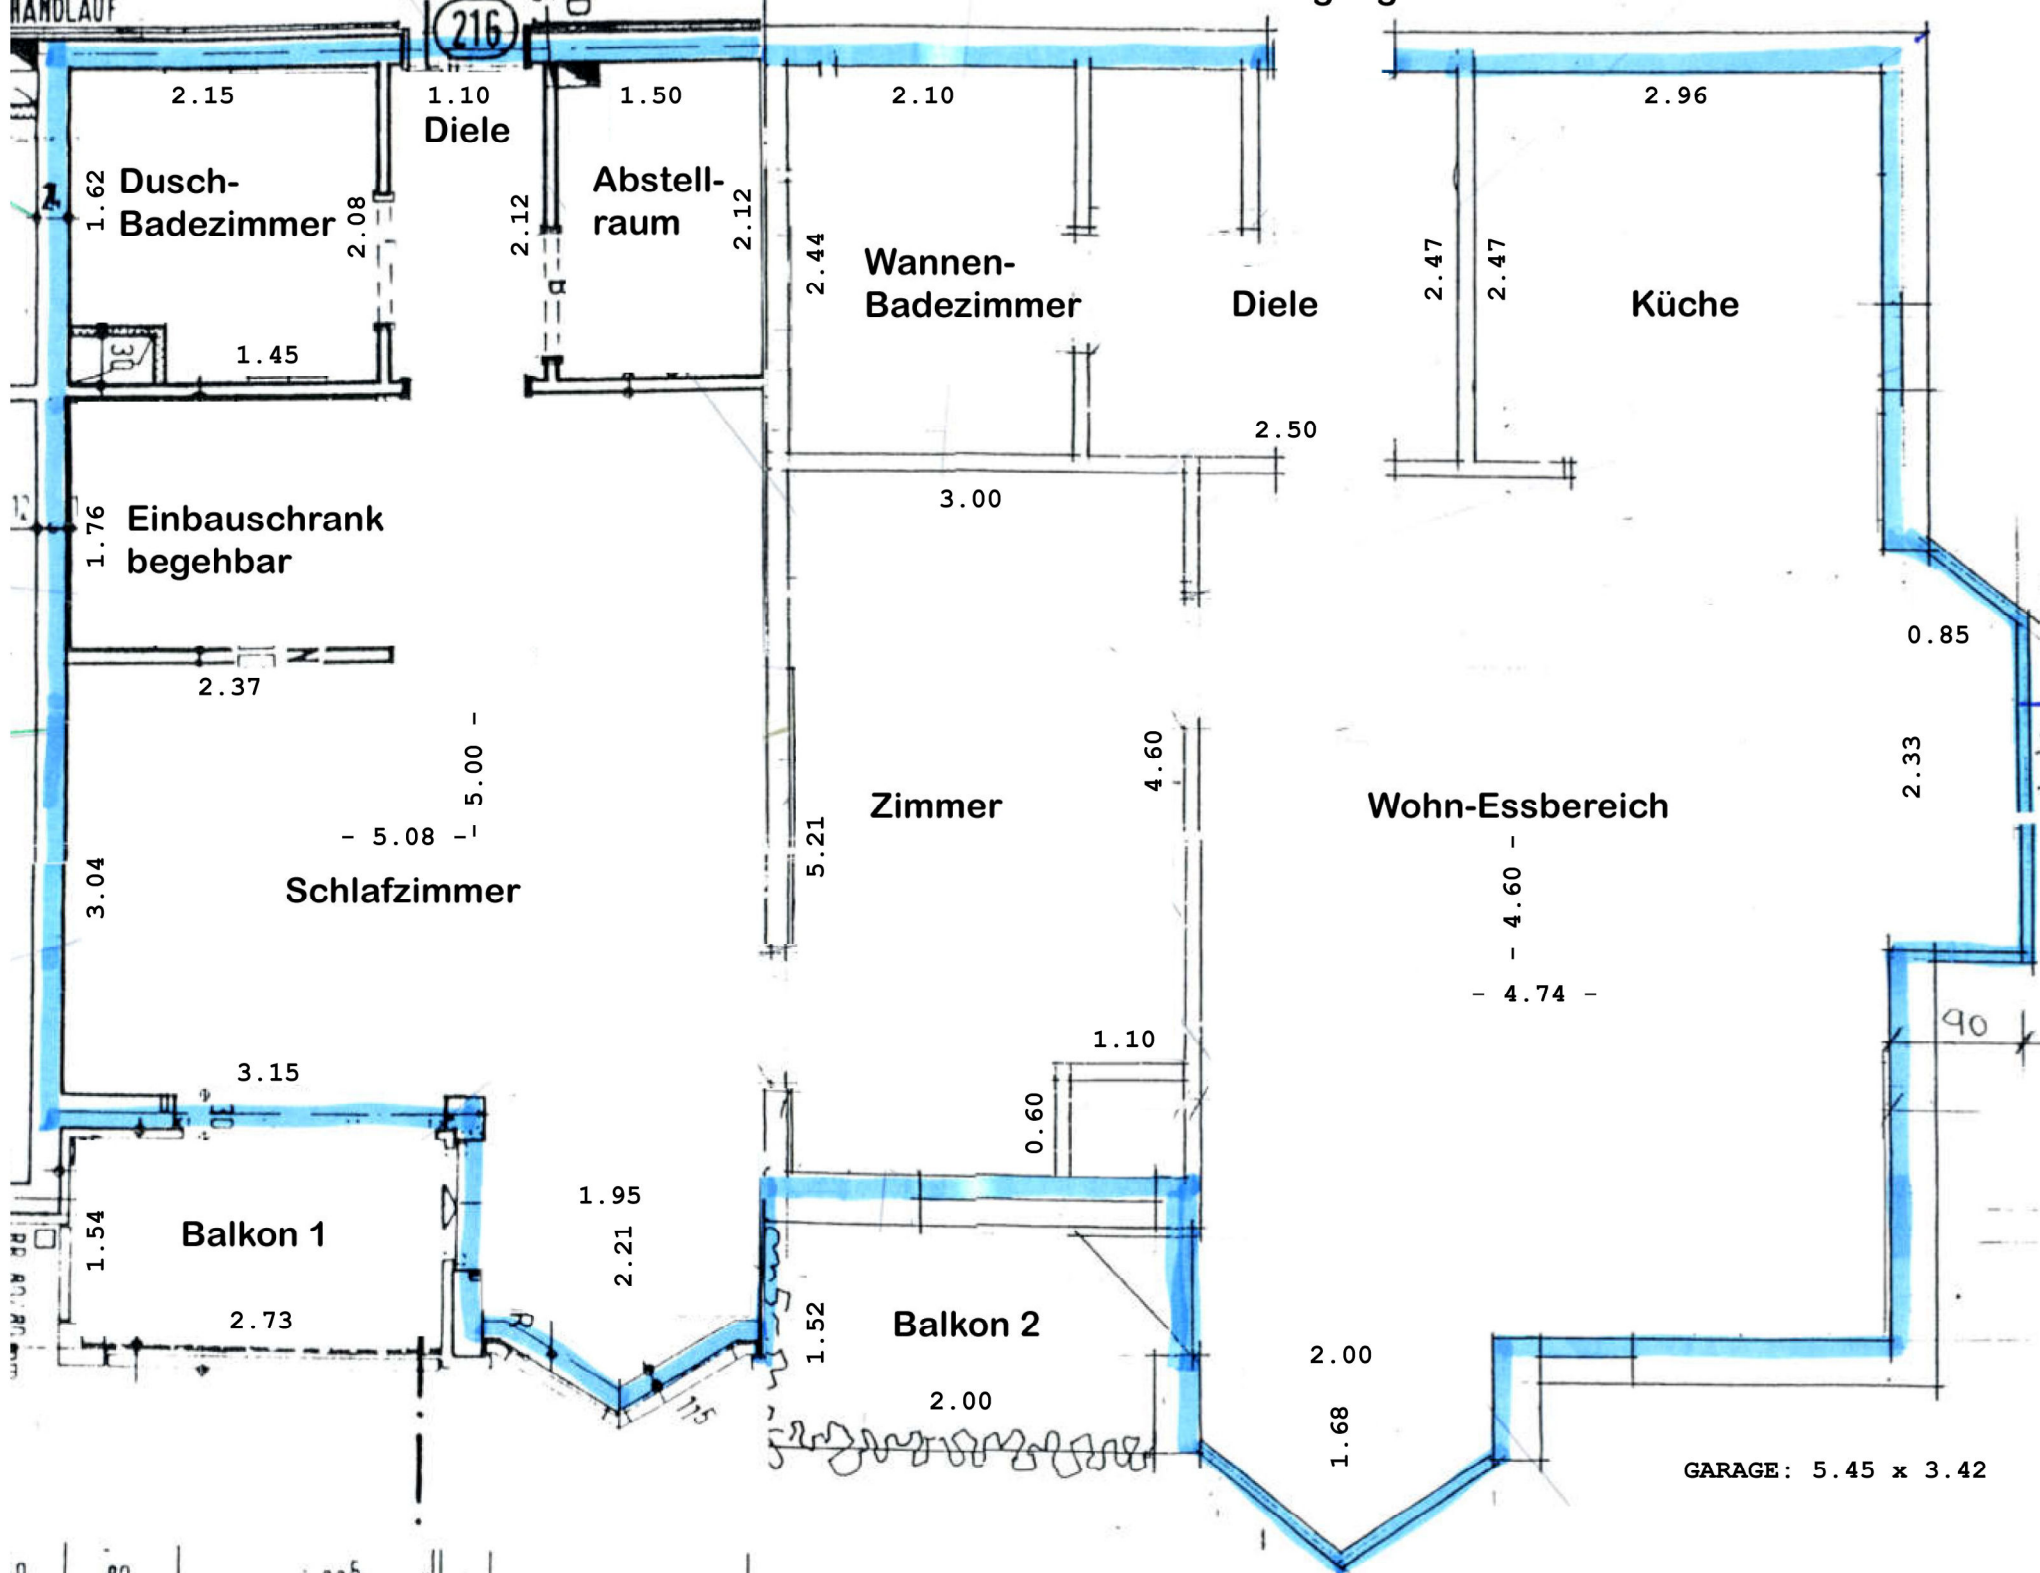

5.22

885
201

216

HANDLAUF

Eingang

Dusch-Badezimmer

Diele

Abstell-raum

Wannen-Badezimmer

Diele

Küche

Einbauschränke
begebar

3,50 m²

Schlafzimmer

Zimmer

Wohn-Essbereich

Balkon 1

Balkon 2

69	80	325	3	194	3
60	81	198 ⁵	6	200	2
	225	11 ⁵	113 ⁵	11 ⁵	150

GARAGE: 5.45 x 3.42