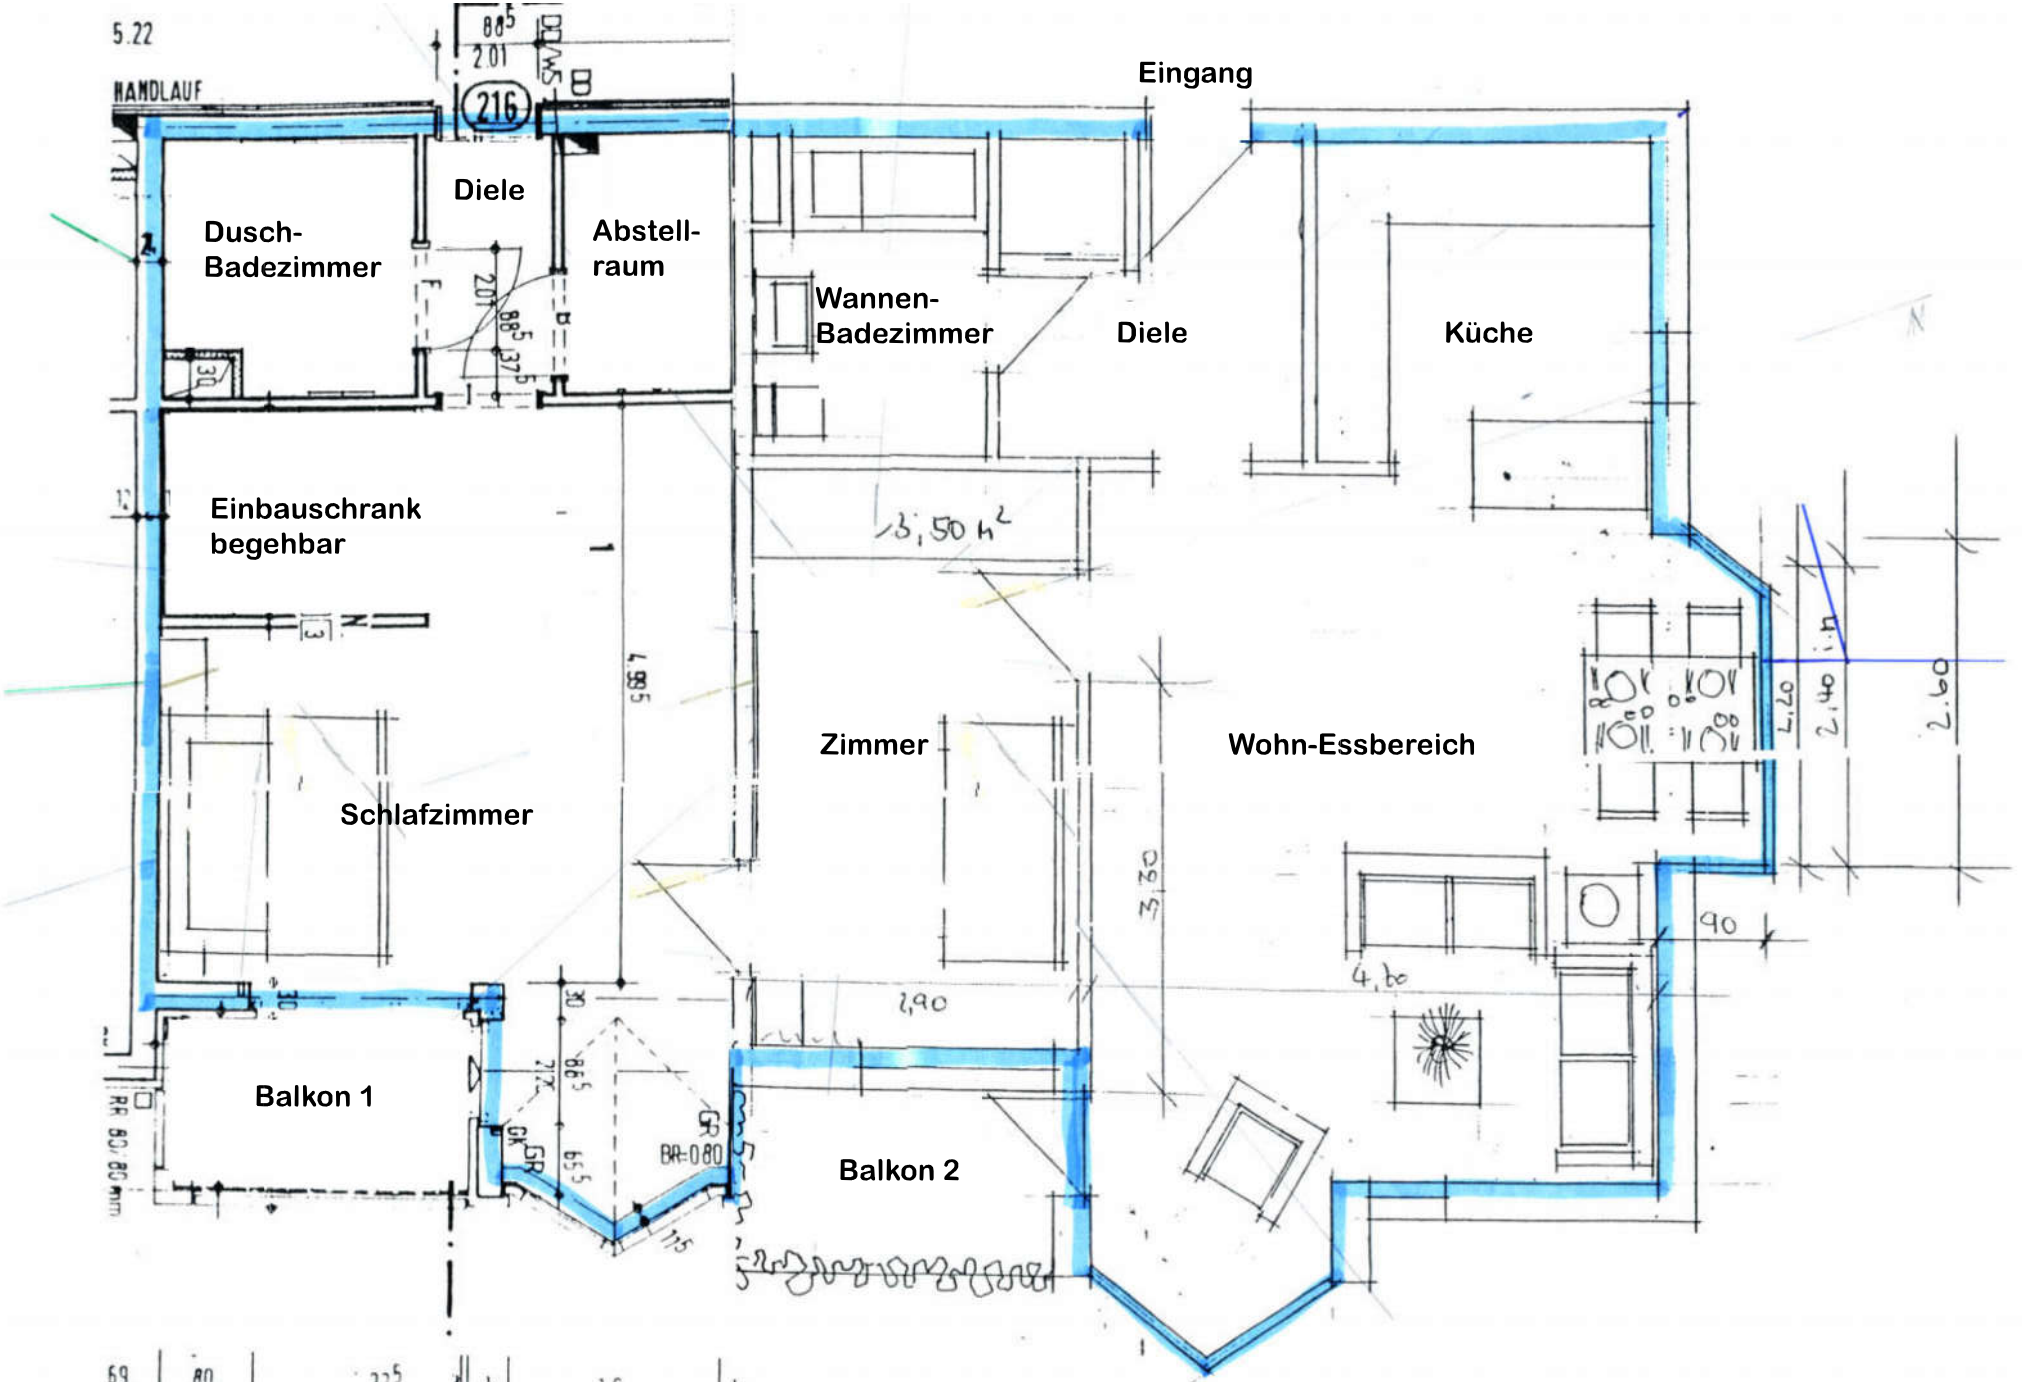

5.22

885
201

216

HANDLAUF

Eingang

Dusch-Badezimmer

Diele

Abstell-raum

Wannen-Badezimmer

Diele

Küche

Einbauschränke
begebar

3,50 m²

Schlafzimmer

Zimmer

Wohn-Essbereich

Balkon 1

Balkon 2

69	80	325	3	194	3
60	81	198 ⁵	6	200	2
	225	11 ⁵	113 ⁵	11 ⁵	150

GARAGE: 5.45 x 3.42